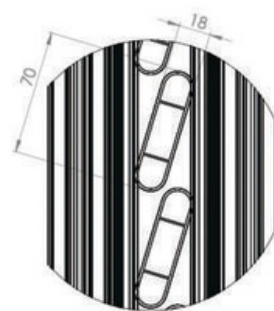

MODELO

Veneciana

C O R E S

● Branco

ALTURAS DISPONÍVEIS

I 1,00 M

A TUA IDEIA

Estudámos a sua proposta e adaptámo-nos ao seu projecto

VENTILAÇÃO 6 mm

COMPONENTES

- Ancoragem oculta (aço galvanizado)
- Poste de 130 x 130 mm com junta de dilatação
- Perfil adaptador de 50 mm
- Perfil adaptador de 50 mm - Fresagem
- Perfil 55x35 mm - Fresagem
- Perfil 70x18 mm
- Tampa superior do poste