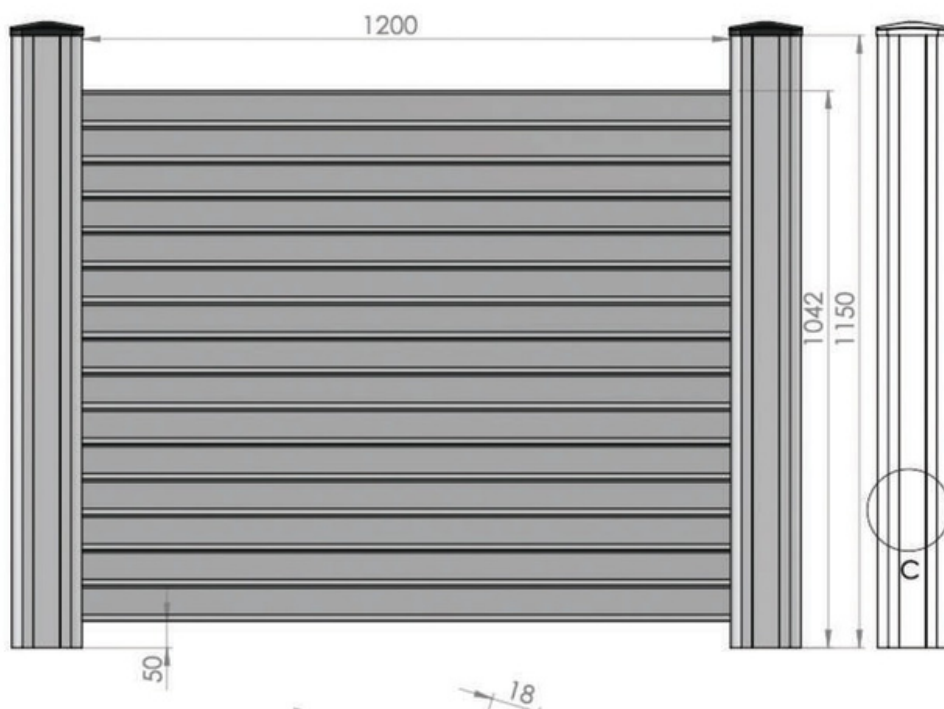

MODELO

Veneciana

C O R E S

● Branco

ALTURAS DISPONÍVEIS

I 1,00 M

A TUA IDEIA

Estudámos a sua proposta e adaptámo-nos ao seu projecto

VENTILAÇÃO 6 mm

COMPONENTES

- Ancoragem oculta (aço galvanizado)
- Poste de 130 x 130 mm com junta de dilatação
- Perfil adaptador de 50 mm
- Perfil adaptador de 50 mm - Fresagem
- Perfil 55x35 mm - Fresagem
- Perfil 70x18 mm
- Tampa superior do poste

DETALLE C.
ESCALA 1:2