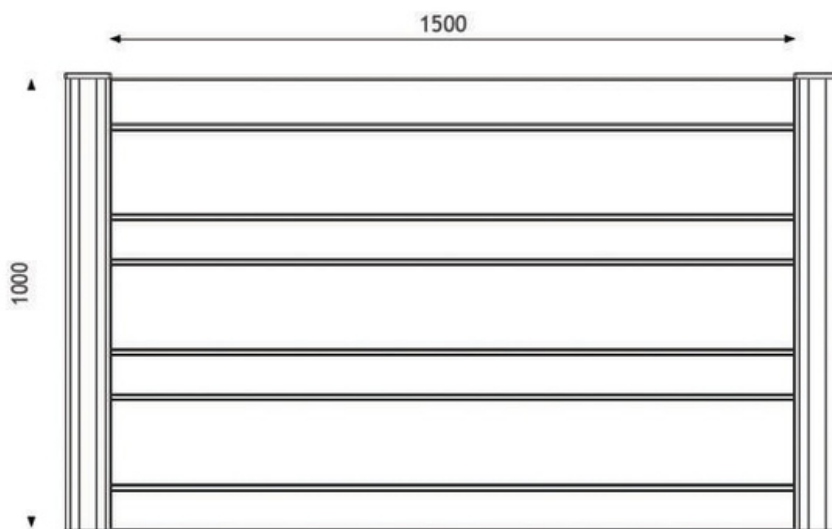

## ALTURAS DISPONÍVEIS

0,50 / 0,60 M

0,80 / 0,90 M

1,10 / 1,20 M

1.40 M

## COMPONENTES

Ancoragem oculta (aço galvanizado)

Poste de 100 x 140 mm com junta de dilatação

Perfil adaptador de 35 mm

Perfil 100 x 35 mm

Painel de 200 x 35 mm

Separador 4 mm

Tampa superior do poste

\*Medida orientativa, modelo flexível.