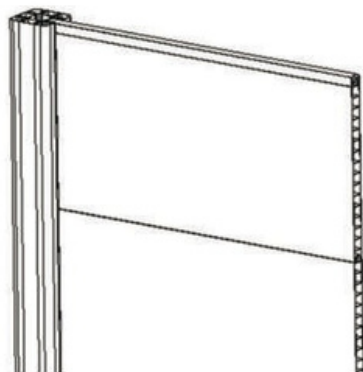

## ALTURAS DISPONÍVEIS

0,50 M  
1,00 M  
1,50 M  
2,00 M  
2,50 M

## COMPONENTES

Ancoragem oculta (aço galvanizado)  
Poste de 130 x 130 mm com junta de dilatação  
Perfil adaptador de 50 mm  
Painel de 500 x 35 mm  
Perfil terminal  
Tampa superior do poste

\*Medida orientativa, modelo flexível.