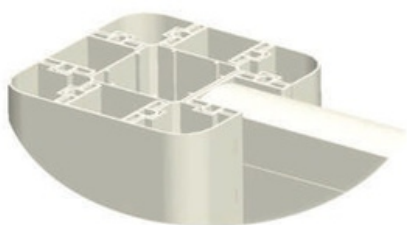

## ALTURAS DISPONÍVEIS

0,50 M  
1,00 M  
1,50 M  
2,00 M  
2,50 M

## COMPONENTES

Ancoragem oculta (aço galvanizado)  
Poste de 130 x 130 mm com junta de dilatação  
Perfil adaptador de 50 mm  
Painel de 500 x 35 mm  
Perfil terminal  
Tampa superior do poste

\*Medida orientativa, modelo flexível.