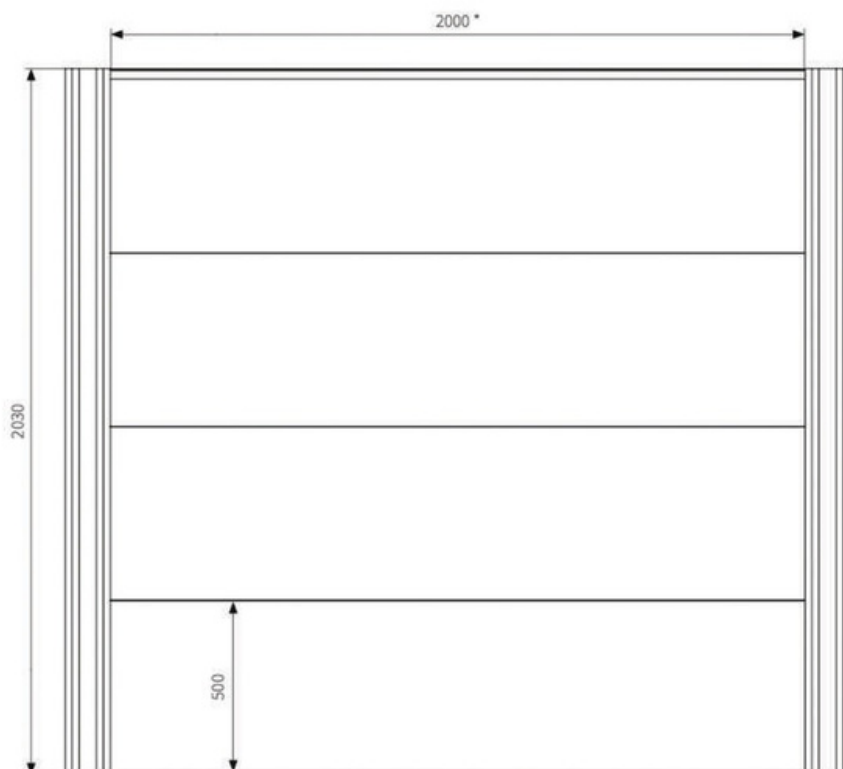

## ALTURAS DISPONÍVEIS

0,50 M  
1,00 M  
1,50 M  
2,00 M  
2,50 M

## COMPONENTES

Ancoragem oculta (aço galvanizado)  
Poste de 130 x 130 mm com junta de dilatação  
Perfil adaptador de 50 mm  
Painel de 500 x 35 mm  
Perfil terminal  
Tampa superior do poste

\*Medida orientativa, modelo flexível.