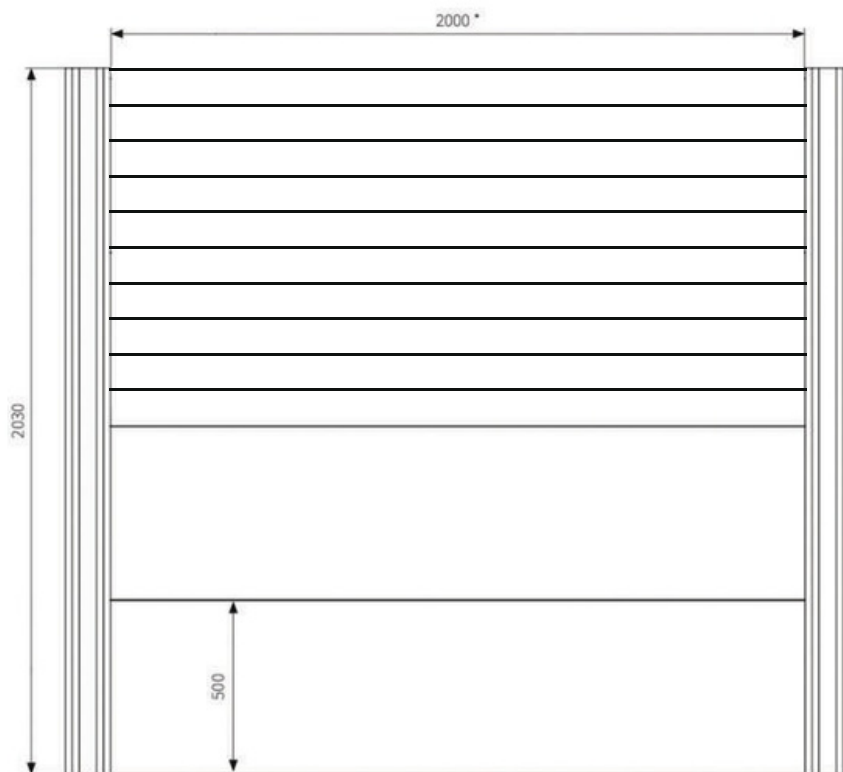

MODELO

Combinada Lamas

COLORES

● Branco

ALTURAS DISPONÍVEIS

1,50 / 1,60 / 1,70 M
1,80 / 1,90 / 2,00 M
2,10 / 2,20 / 2,30 M
2,40 / 2,50 M

A TUA IDEIA

Estudámos a sua proposta
e adaptámo-nos ao seu projecto

COMPONENTES

Ancoragem oculta (aço galvanizado)
Poste de 130 x 130 mm com junta de dilatação
Perfil adaptador de 50 mm
Perfil 55x35 mm + reforço
Perfil 70x18 mm + reforço
Painel de 100 x 35 mm
Tampa superior do poste

*Medida orientativa, modelo flexível.