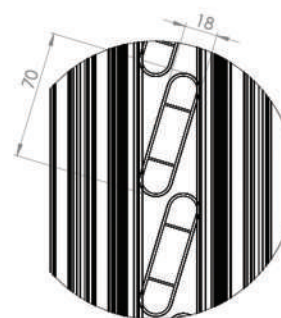

MODEL

Veneciana

COLORS

● Blanc

VENTILACIÓ 6 mm

ALÇADES DISPONIBLES

I 1,00 M

LA TEVA IDEA

Estudiem la seva proposta
i ens adaptem al seu projecte.

COMPONENTS

Ancoratge ocult (acer zincat)
Pal 130 x 130 mm amb junta de dilatació
Perfil adaptador 50 mm
Perfil adaptador 50 mm - Fresat
Perfil 55 x 35 - Fresat
Perfil 70 x 18 mm
Tapa superior pal

DETALLE C
ESCALA 1:2