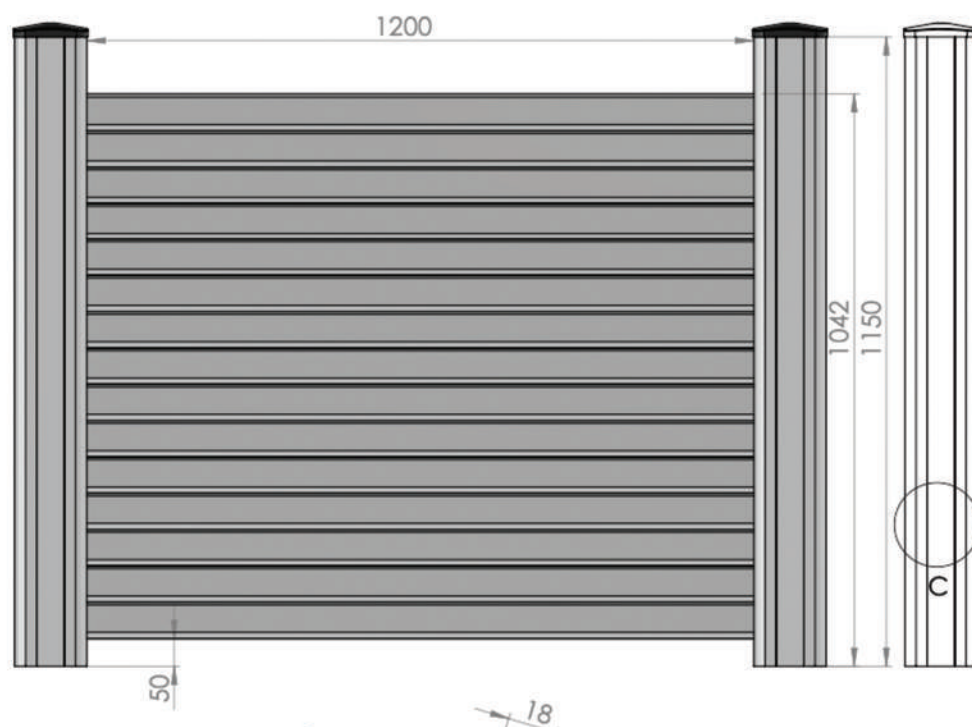

MODEL

Veneciana

COLORS

● Blanc

VENTILACIÓ 6 mm

ALÇADES DISPONIBLES

I 1,00 M

LA TEVA IDEA

Estudiem la seva proposta
i ens adaptem al seu projecte.

COMPONENTS

Ancoratge ocult (acer zincat)
Pal 130 x 130 mm amb junta de dilatació
Perfil adaptador 50 mm
Perfil adaptador 50 mm - Fresat
Perfil 55 x 35 - Fresat
Perfil 70 x 18 mm
Tapa superior pal

DETALLE C
ESCALA 1:2