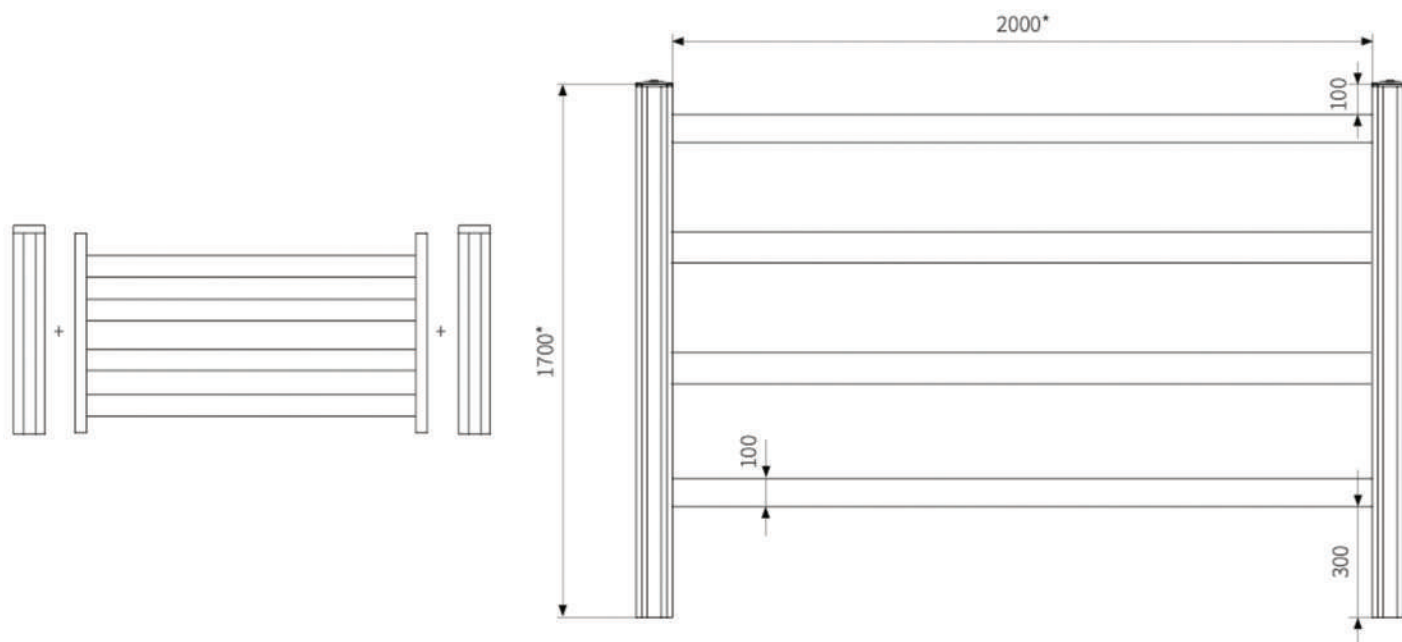

1,00 M

1.20 M

1.40 M

LA TEVA IDEA

Estudiem la seva proposta
i ens adaptem al seu projecte.

COMPONENTS

Ancoratge ocult (acer zincat)

Pal 130 x 130 mm amb junta de dilatació

Perfil adaptador 50 mm

Perfil 100 x 50 mm

Tapa superior pal

*Mides orientatives, model flexible