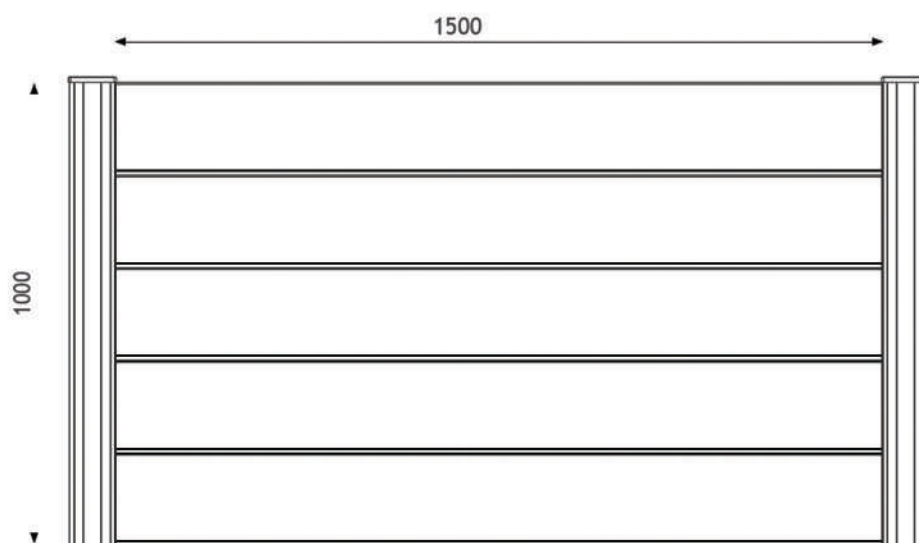

MODEL

Panel Min

COLORES

- Blanco
 - Gris Forja
 - Roble dorado
 - Nogal
 - Verde Inglés
- *Otros colores a consultar

ALÇADES DISPONIBLES

0,40 / 0,60 M

0,80 / 1,00 M

1,20 / 1,40 M

LA TEVA IDEA

Estudiem la seva proposta i ens adaptem al seu projecte.

VENTILACIÓ 4 mm *Opció personalitzada

COMPONENTS

- Ancoratge ocult (acer zincat)
- Pal 100 x 40 mm amb junta de dilatació
- Perfil adaptador 35 mm
- Panell 200x35 mm
- Separador 4 mm
- Tapa superior pal

*Mida orientativa, model flexible.