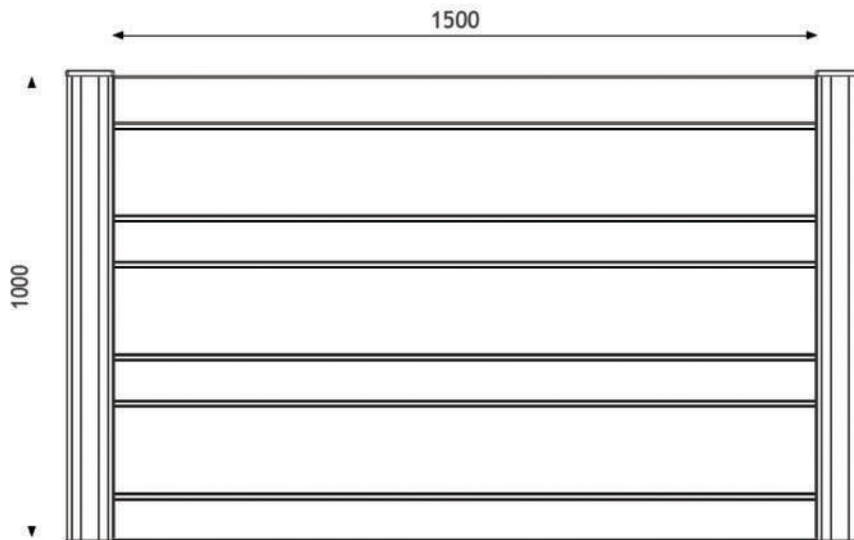

MODEL

Panel Combinado

COLOS

- Blanc
- Gris Forja
- Roure daurat
- Noguera
- Verd Anglès
- *Altres colors a consultar

ALÇADES DISPONIBLES

0,50 / 0,60 M
0,80 / 0,90 M
1,10 / 1,20 M
1.40 M

LA TEVA IDEA

Estudiem la seva proposta i ens adaptem al seu projecte.

VENTILACIÓ 4 mm *Opció personalitzada

COMPONENTS

- Anclaje oculto (acero zincado)
- Poste 100 x 140 mm con junta dilatación
- Perfil adaptador 35 mm
- Perfil 100x35 mm
- Panell 200x35mm
- Separador 4 mm
- Tapa superior poste

*Mida orientativa, model flexible.