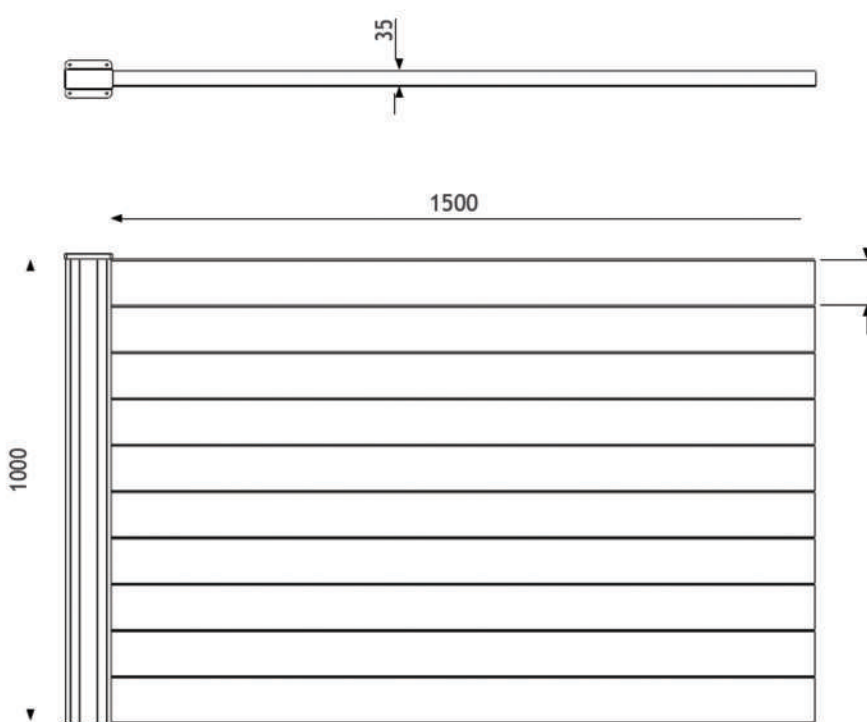

MODEL

Lamas Min

COLORS

- Blanc ● Gris Forja ● Roure daurat
● Noguera ● Verd Anglès *Altres colors a consultar

ALÇADES DISPONIBLES

0,30 / 0,40 / 0,50 M
0,60 / 0,70 / 0,80 M
0,90 / 1,00 / 1,10 M
1,20 / 1,30 / 1,40 M

LA TEVA IDEA

Estudiem la seva proposta
i ens adaptem al seu projecte.

VENTILACIÓ 4 mm *Opció personalitzada

COMPONENTS

- Ancoratge ocult (acer zincat)
- Pal 100 x 40 mm amb junta de dilatació
- Perfil adaptador 35 mm
- Perfil 100 x 35 mm
- Separador 4 mm
- Tapa superior pal

*Mida orientativa, model flexible.