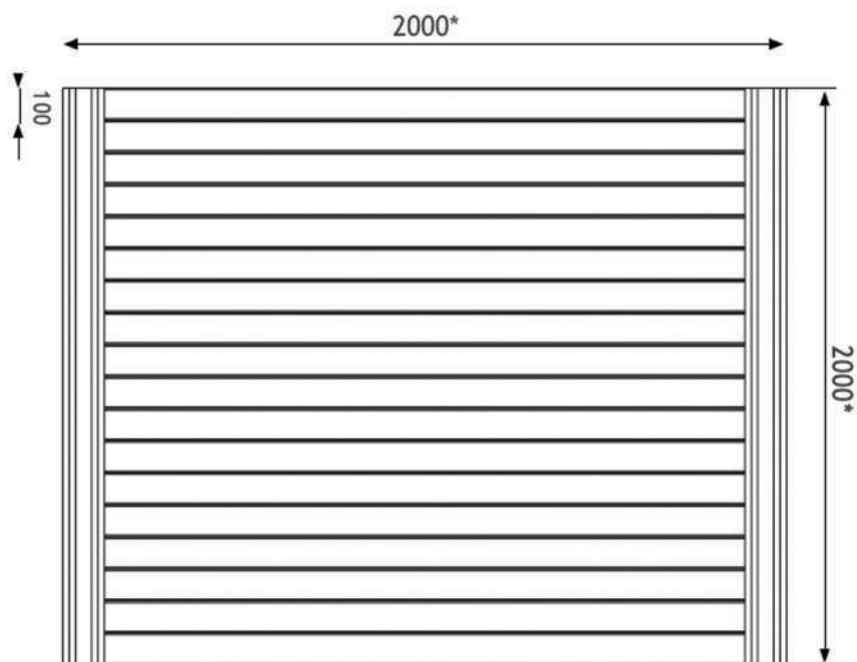

MODEL

Lamas Max

COLORS

- Blanc ● Gris Forja ● Roure daurat
● Noguera ● Verd Anglès *Altres colors a consultar

ALÇADES DISPONIBLES

1,40 / 1,50 / 1,60 M
1,70 / 1,80 / 1,90 M
2,00 / 2,10 / 2,20 M
2,30 / 2,40 / 2,50 M

LA TEVA IDEA

Estudiem la seva proposta
i ens adaptem al seu projecte

VENTILACIÓ 4 mm *Opció personalitzada

COMPONENTS

Ancoratge ocult (acer zincat)
Pal 130 x 130 mm amb junta de dilatació
Perfil adaptador 50 mm
Perfil 100 x 50 mm
Separador 4 mm
Tapa superior pal

*Mida orientativa, model flexible.