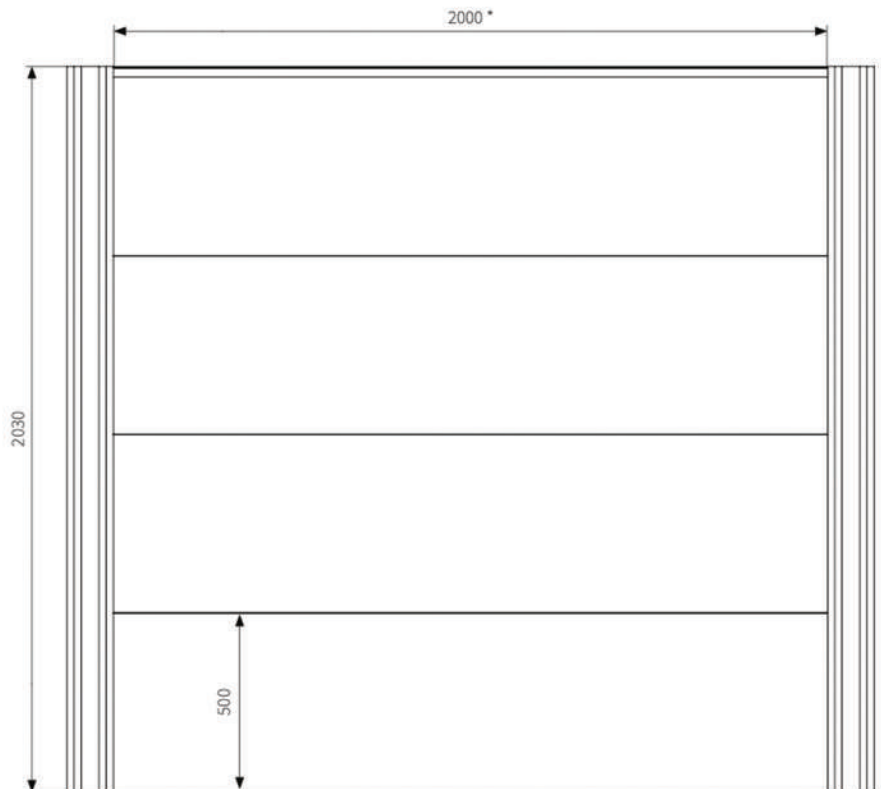

MODEL

Íntima

COLORS

● Blanco

ALÇADES DISPONIBLES

0,50 M
1,00 M
1,50 M
2,00 M
2,50 M

COMPONENTS

Ancoratge ocult (acer zincat)
Pal 130 x 130 mm amb junta de dilatació
Perfil adaptador 50 mm
Panell 500 x 35 mm
Perfil terminal
Tapa superior pal

LA TEVA IDEA

Estudiem la seva proposta i ens adaptem al seu projecte.

** Mida orientativa, model flexible