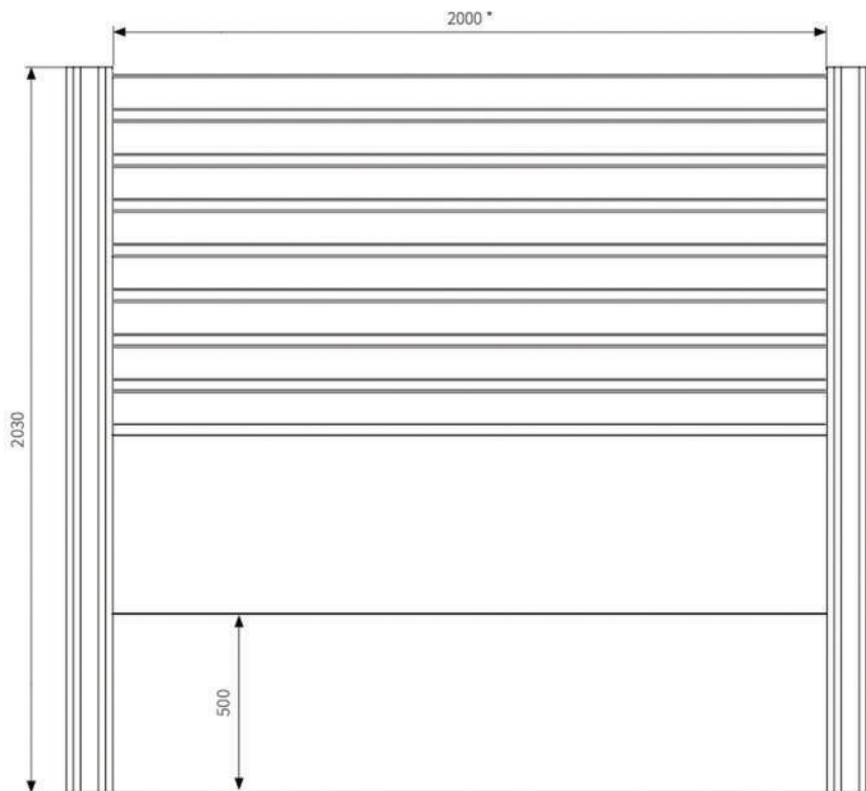

## ALÇADES DISPONIBLES

1,65 M  
1,75 M  
1,865 M  
1,980 M

## COMPONENTS

Ancoratge ocult (acer zincat)  
Pal 130 x 130 mm amb junta de dilatació  
Perfil adaptador 50 mm  
Panell 500 x 35 mm  
Perfil terminal  
Perfil 115x35 mm  
Separador 8 mm  
Tapa superior pal

\*Mida orientativa, model flexible.