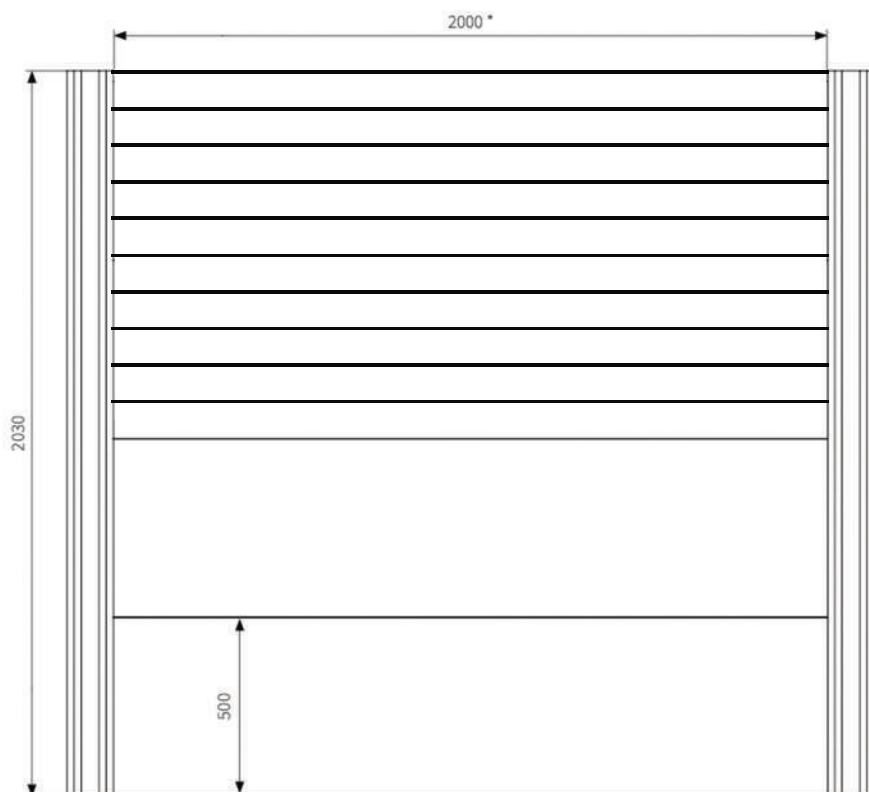

MODEL

Combinada Lamas

COLORS

● Blanc

ALÇADES DISPONIBLES

1,50 / 1,60 / 1,70 M
1,80 / 1,90 / 2,00 M
2,10 / 2,20 / 2,30 M
2,40 / 2,50 M

LA TEVA IDEA

Estudiem la seva proposta
i ens adaptem al seu projecte.

COMPONENTES

Ancoratge ocult (acer zincat)
Pal 130 x 130 mm amb junta de dilatació
Perfil adaptador 50 mm
Panell 500 x 35 mm
Perfil terminal
Perfil 100x35 mm
Separador 4 mm
Tapa superior pal

*Mida orientativa, model flexible.