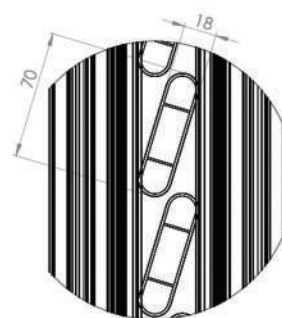

MODELO

Veneciana

COLORES

● Blanco

VENTILACIÓN 6 mm

ALTURAS DISPONIBLES

I 1,00 M

TU IDEA

Estudiamos su propuesta
y nos adaptamos a su proyecto.

COMPONENTES

Anclaje oculto (acero zincado)
Poste 130 x 130 mm con junta dilatación
Perfil adaptador 50 mm
Perfil adaptador 50 mm - Fresado
Perfil 55x35 mm - Fresado
Perfil 70x18 mm
Tapa superior poste

DETALLE C
ESCALA 1:2