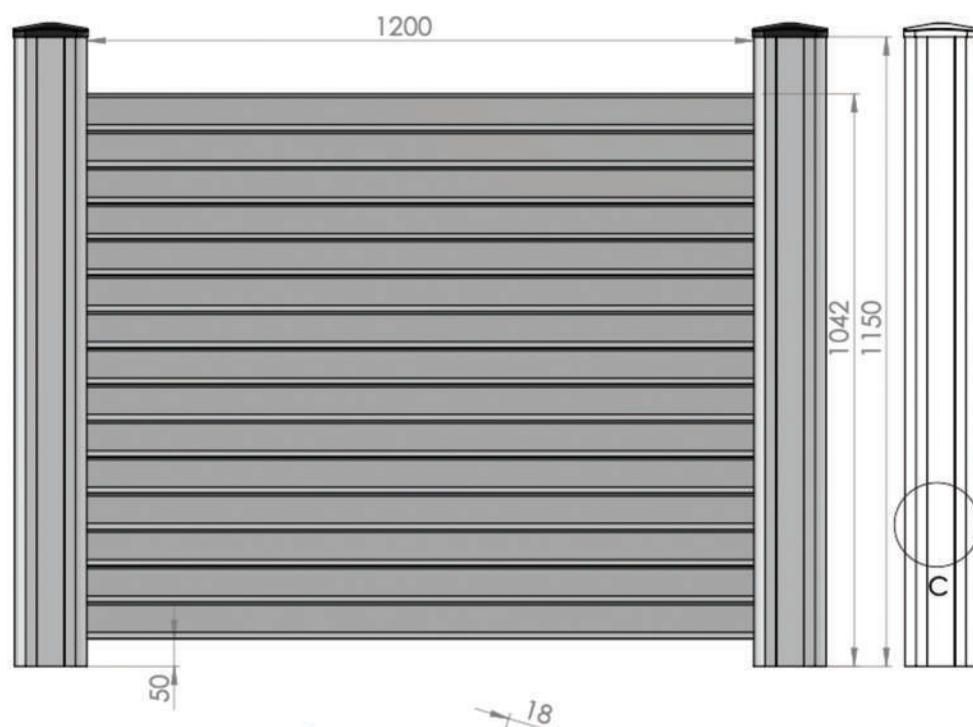

MODELO

Veneciana

COLORES

● Blanco

VENTILACIÓN 6 mm

ALTURAS DISPONIBLES

I 1,00 M

TU IDEA

Estudiamos su propuesta
y nos adaptamos a su proyecto.

COMPONENTES

Anclaje oculto (acero zincado)
Poste 130 x 130 mm con junta dilatación
Perfil adaptador 50 mm
Perfil adaptador 50 mm - Fresado
Perfil 55x35 mm - Fresado
Perfil 70x18 mm
Tapa superior poste

DETALLE C
ESCALA 1:2