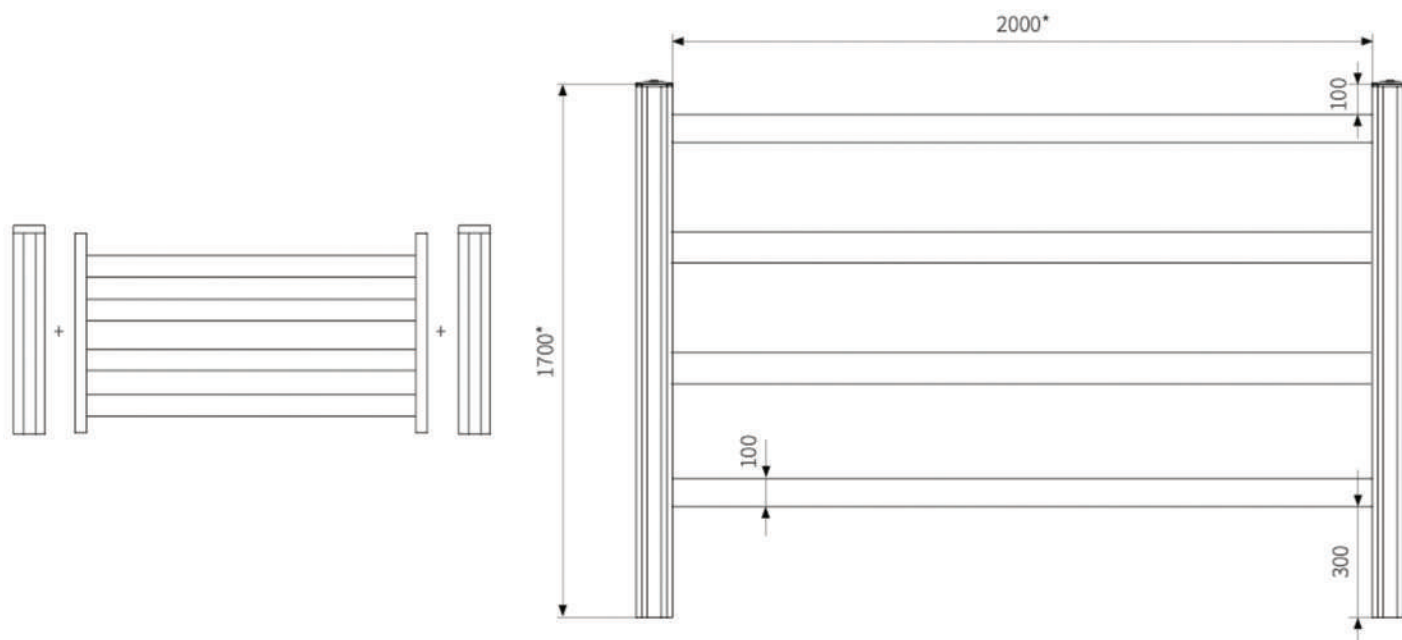

1,00 M

1,20 M

1,40 M

TU IDEA

Estudiamos su propuesta
y nos adaptamos a su proyecto.

COMPONENTES

Anclaje oculto (acero zincado)

Poste 130 x 130 mm con junta dilatación

Perfil adaptador 50 mm

Perfil 100x50 mm

Tapa superior poste

*Medida orientativa, modelo flexible.