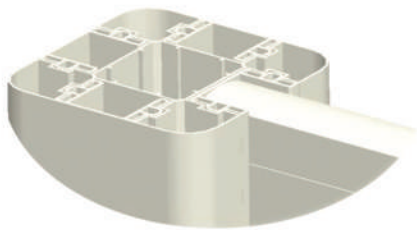

MODELO

Íntima

COLORES

● Blanco

ALTURAS DISPONIBLES

0,50 M
1,00 M
1,50 M
2,00 M
2,50 M

COMPONENTES

Anclaje oculto (acero zincado)
Poste 130 x 130 mm con junta dilatación
Perfil adaptador 50 mm
Panel 500 x 35 mm
Perfil terminal
Tapa superior poste

TU IDEA

Estudiamos su propuesta y nos adaptamos a su proyecto

*Medida orientativa, modelo flexible.