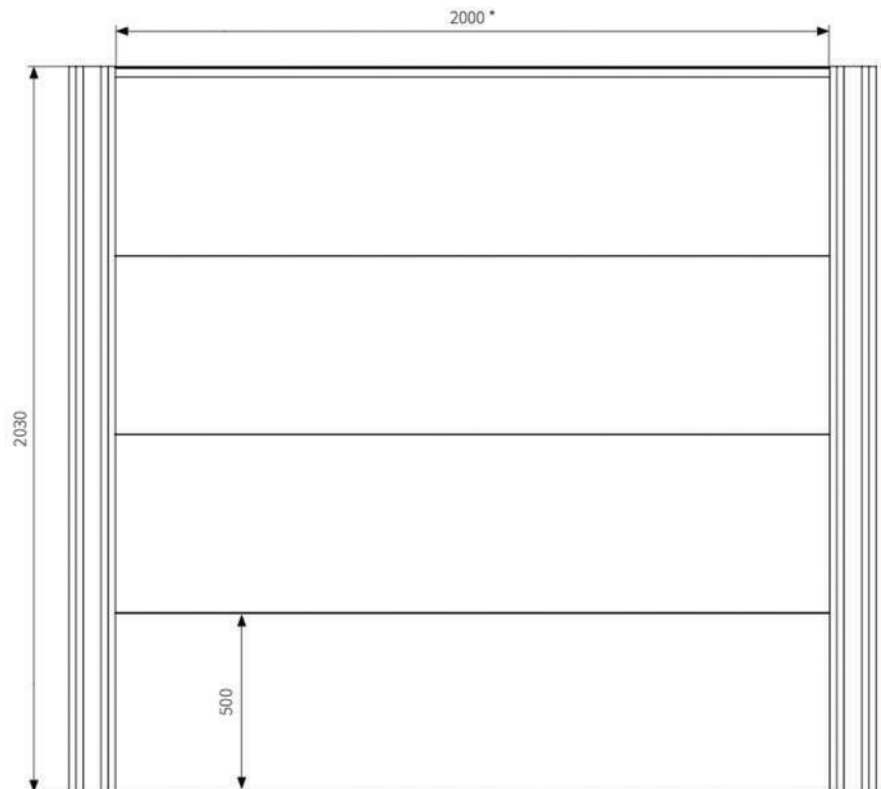

TU IDEA

Estudiamos su propuesta y nos adaptamos a su proyecto

*Medida orientativa, modelo flexible.