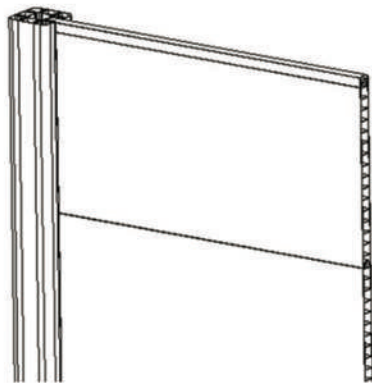

TU IDEA

Estudiamos su propuesta y nos adaptamos a su proyecto

*Medida orientativa, modelo flexible.